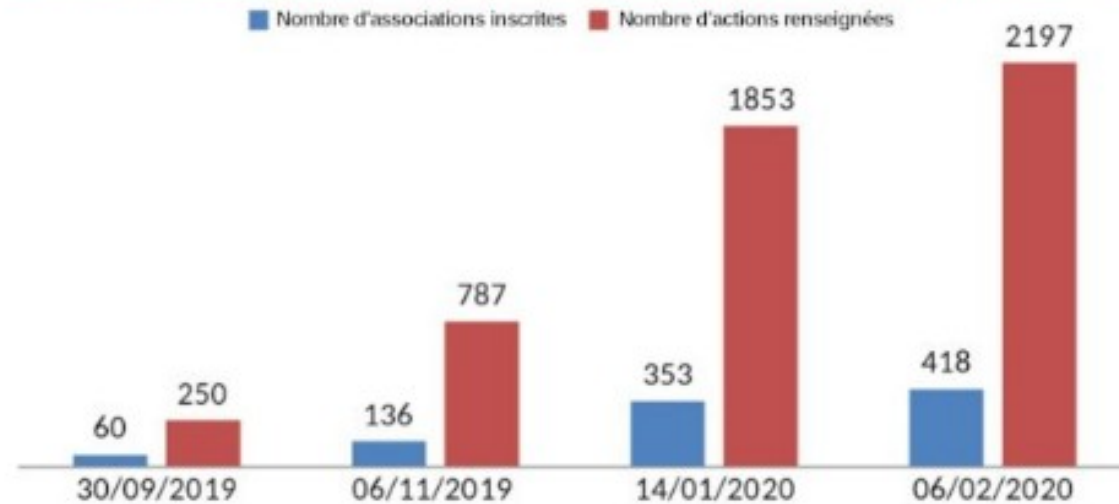

April

Bénévalibre : une réussite collective

10 novembre 2021
Open Source Experience

Isabella Vanni
Coordinatrice vie associative
ivanni@april.org

« Bénévalibre »

« réussite »

Évolution au cours du temps de l'utilisation de Bénévalibre par les associations

Liste des associations

Filter

Statistiques sur app.benevalibre.org

Nombre d'associations : **1068**

Nombre d'utilisateurs : **2364**

Nombre d'actes de bénévolat saisis : **14747**

« collective »

Un projet en commun...