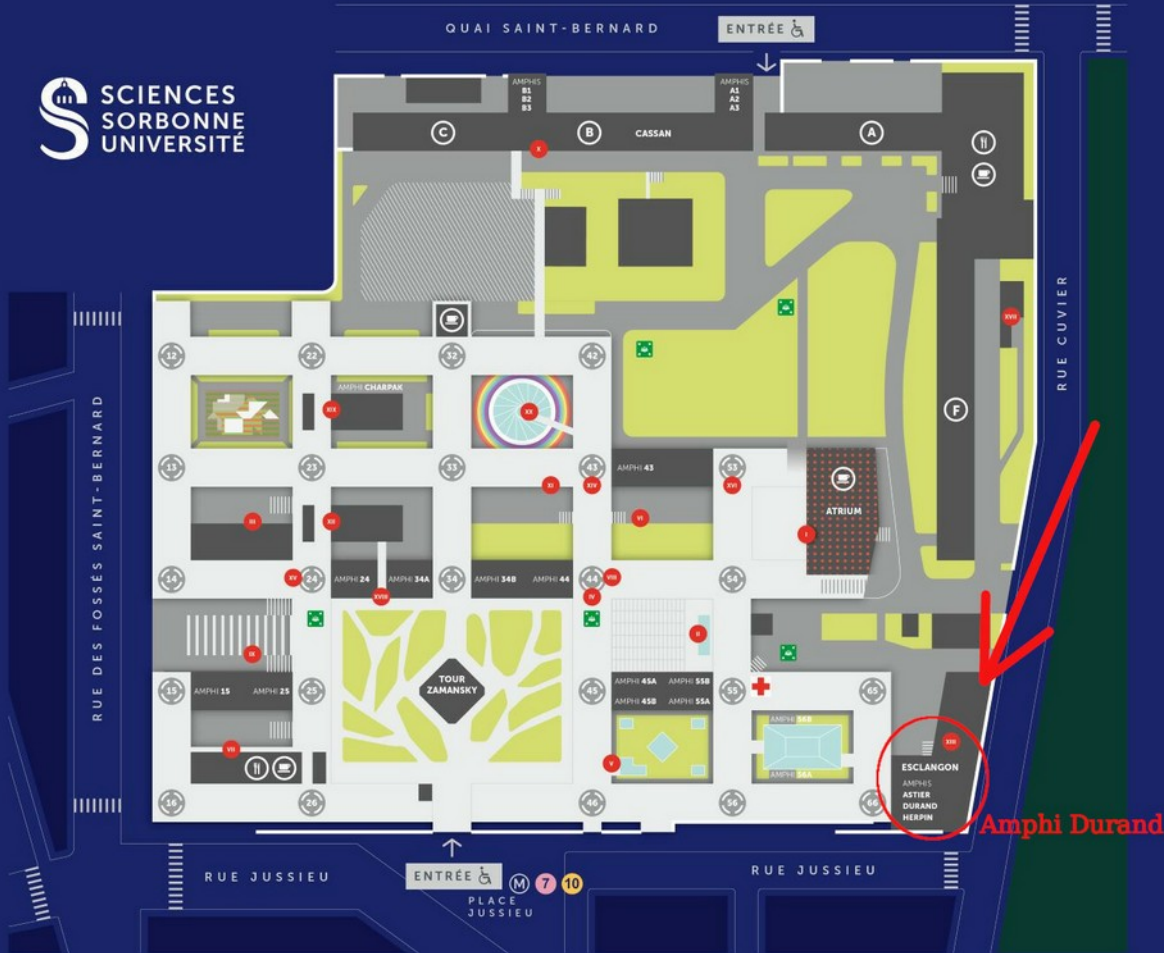

Amphi Durand

- | | | | | | |
|---|--|--|--|---|--|
| <ul style="list-style-type: none"> 1 Atrium : Service Orientation et Insertion (SOI), Administration de la scolarité, Scolarité LL, Bibliothèque de l'Atrium, Capsule 2 Auditorium du CICSU Patio 44-55 Niveau Jussieu 3 Bibliothèque de Biologie-Chimie-Physique recherche Bâtiment F Niveau St-Bernard 4 Bibliothèque de Géosciences et environnement Tour 44 1^{er} étage 5 Bibliothèque de LI Patio 45-56 Niveau Jussieu | <ul style="list-style-type: none"> 16 Bibliothèque des Licences Barre 43-44 Niveau St-Bernard 17 Bibliothèque de Mathématiques Informatique recherche Patio 15-26 Niveau St-Bernard 18 Centre International de Conférences Sorbonne Université (CICSU) Barre 44-54 1^{er} étage 19 Collection de minéraux Patio 14-25 Niveau St-Bernard 20 Département des activités physiques et sportives (DAPS) Bâtiment B Niveau St-Bernard | <ul style="list-style-type: none"> 21 Espace des Arts et de la Culture (EAC) Barre 33-43 Niveau St-Bernard 22 Espace Vie étudiante Patio 23-34 Niveau Jussieu 23 FabLab Bâtiment Esclangon 24 FabLab Biologie-Chimie Barre 43-44 2^e étage 25 Formation continue Barre 14-24 1^{er} étage | <ul style="list-style-type: none"> 26 Foyer étudiant Tour 33 Niveau Jussieu 27 Halle-gardiennage Bâtiment F Niveau St-Bernard 28 La Passerelle – galerie culturelle Patio 23-34 Niveau Jussieu 29 Service Handicap Santé Étudiant (SHSE) Patio 22-33 Niveau Jussieu 30 Tipi – Maison pour la Science Patio 32-43 Niveau Jussieu | <ul style="list-style-type: none"> □ Niveau Jussieu ■ Niveau St-Bernard ⊕ Point de rassemblement ⚡ Infirmier Service de médecine de prévention 🔥 Sécurité incendie 01 44 27 55 55 🚒 Sécurité 01 44 27 26 27 | <ul style="list-style-type: none"> 🌀 Tour |
|---|--|--|--|---|--|