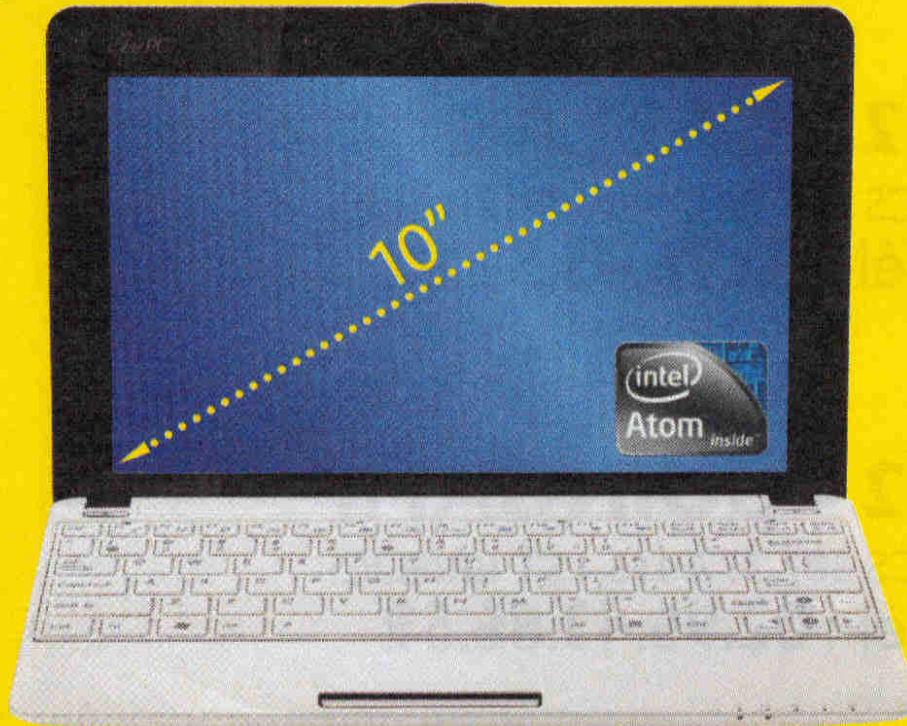

JUSQU'À 11 HEURES
D'AUTONOMIE

EEEPC
1005PE BLANC 953 022

299€
dont éco-part. 0.30€

Netbook : Compact et très léger, il vous suivra dans tous vos déplacements. Et grâce à sa connectivité réseau complète via wi-fi, vous aurez accès à l'information (mails, Internet, etc.) partout et tout le temps.

MÉMOIRE	DISQUE DUR	WEBCAM	LECTEUR CARTES 3 EN 1	INTERFACE	POIDS
1 GO	250 GO	0,3 MP		WI-FI N	1,27 KG

FIGURE 82: Publicité de Gitem parue au 3e trimestre 2010, dans le catalogue « Les VIP Very Interesting Promos ».