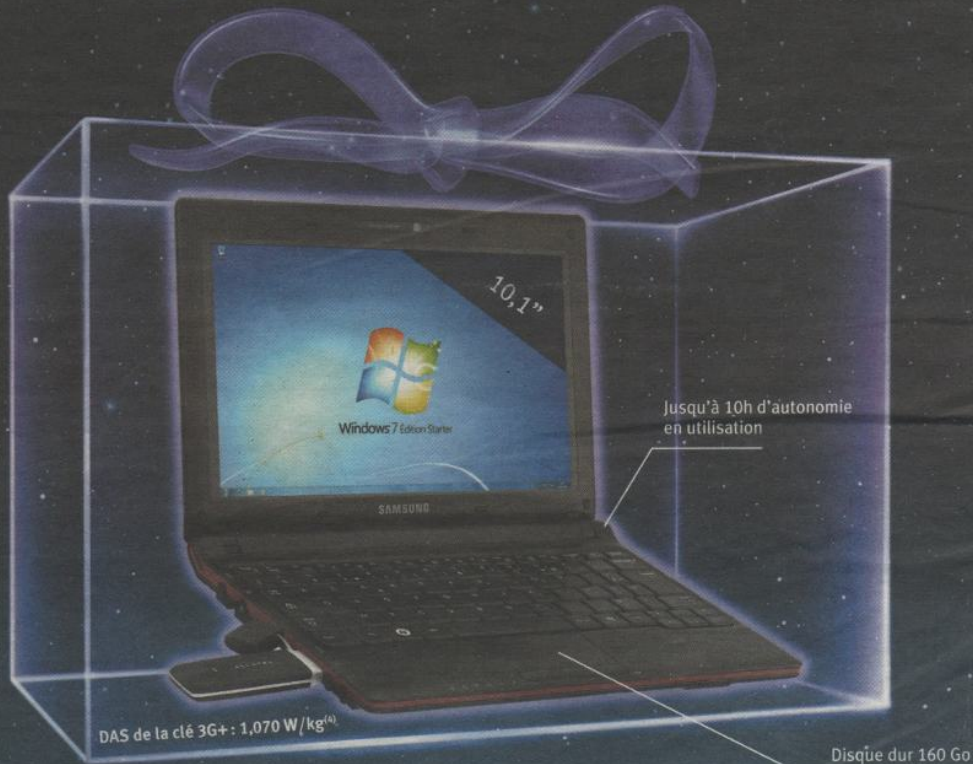

VŒU N°6

L'INTERNET EN TOUTE LIBERTÉ À PRIX FÉERIQUE

PC ultra portable
SAMSUNG N150
+ Clé 3G+ Alcatel X220L

49€

soit 99€ -50€ de remise immédiate.⁽¹⁾
Engagement 12 mois.
Avec un Forfait Internet 3G+ 24/24 et
l'assurance TranquilAssur.PC ultra portable.

610 magasins près de chez vous
Liste sur bouyguetelecom.fr
ou au **0 800 532 532** (Numéro Vert*, appel gratuit depuis un fixe)